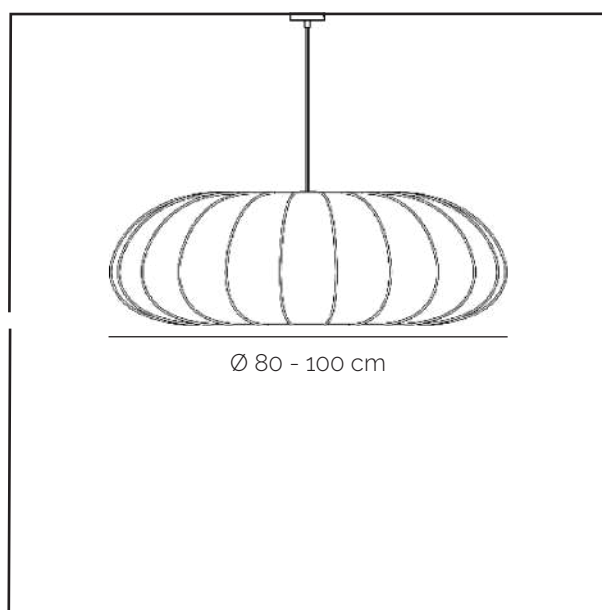

« Célébrer nos vies, nos humeurs par les formes et la couleur. Figue party fera de vos espaces un spot de convivialité et de souvenirs partagés. »

Vincent Goupil, Designer

La conception et la fabrication du luminaire sont réalisés à 100% dans notre Manufacture en Touraine. Les luminaires Aliénor France sont des représentants du Made In France. Dans nos ateliers, on patronne, on martèle, on coud, on perce, on patine, on plisse, on découpe, on câble, on soude, on tend...chaque luminaire porte l'empreinte de l'artisan.

Montage

Fixation boîte à lustre et filins

Source Lumineuse

Platine RGBW 30W
Prog bluetooth
Télécommande

Dimensions

Ø 80, 100 cm

Finitions

Microperforé M1 blanc naturel
(boîte à lustre et câble assortis)
Opércule aimanté haut/bas