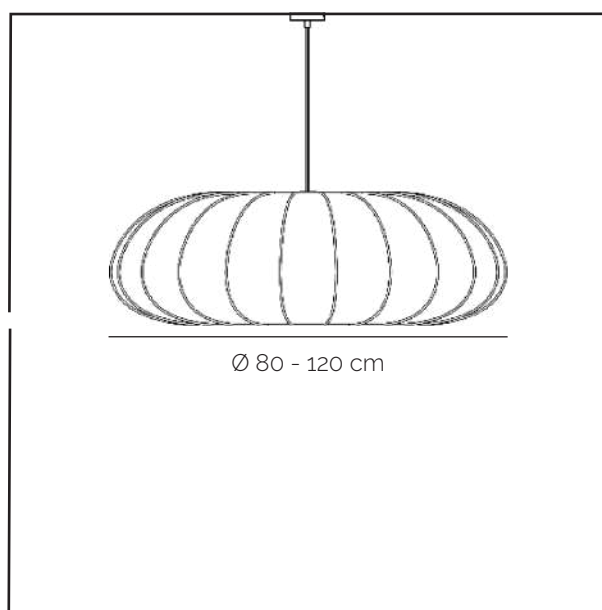

« Comme dans un songe, une bulle de lumière apparaît. Ici, le ressenti en lumière sera onirique. Dans cette version de la Figue, je vous invite à vivre une autre lumière. »

Vincent Goupil, Designer

Avez-vous déjà fait une sieste à l'ombre de la voile d'une gabare ou sur dans une cabane en bord de Loire? L'opercule vous garantit des moments lumineux sans aucun éblouissement. Ce luminaire est parfait pour des temps de lecture au calme dans votre salon.

Montage

Fixation boîte à lustre

Sources Lumineuses

Platine variation de température 30W
2700K - 5000K

Dimensions

Ø 80 - 100 - 120 cm

Finitions

Microperforé M1 blanc naturel
Opércule aimantée haut / bas
Boîte à lustre noire ou blanche
(câble assorti)