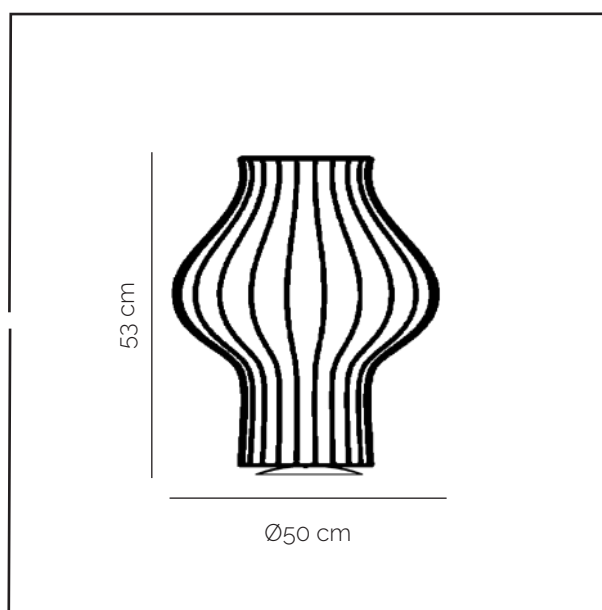

« Les lueurs mystérieuses et dansantes de lumières nomades sur le fleuve-roi où un feu au loin sur la rive nous invite à prendre une pause pour écouter et découvrir les merveilles d'une nature secrète... »

Annie Goupil, Designer

Lanterne sera une invitation à une déambulation dans votre intérieur. Sa ligne sobre, le piétement et l'abat-jour se confondent et se complètent dans une remarquable simplicité visuelle. Dans une entrée, dans un salon, dans un bureau, dans une chambre, la présence de Lanterne participera à une mise en lumière poétique.

Montage

Interrupteur à main transparent

Source Lumineuse

Globe E27 opale 11 W
2700 K - 1000 lumens

Dimensions

53 cm et Ø50 cm

Finitions

Microperforé M1 blanc naturel ou
cayenne
Métal finition blanc