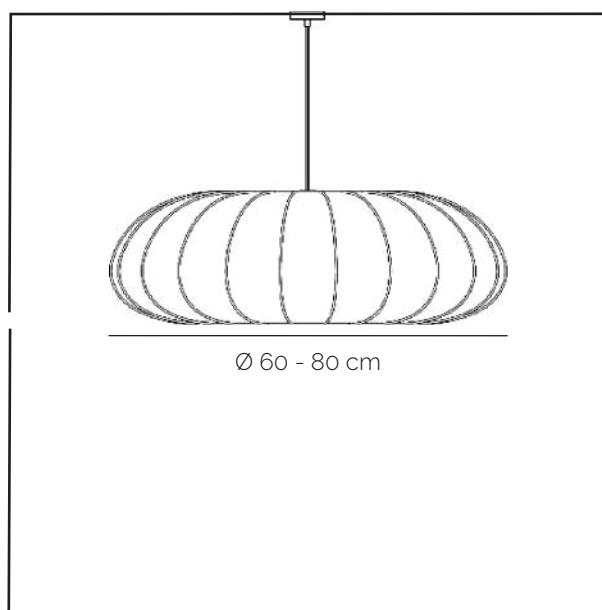

« La tension d'une matière me permet de m'exprimer au travers des formes. Le choix d'une couleur cayenne est important pour son unique ressenti en lumière. »
Vincent Goupil, Designer

Cette suspension est l'une des ambassadrices de notre démarche éco-responsable. Le textile microperforé ne retient pas les odeurs et il s'entretient très facilement. Il est issu de l'innovation textile du Rhône-Alpes, tissé à partir de fils polyester certifié OEKOTEX. Le geste de tension réalisé par les artisans de la Manufacture réduit drastiquement l'usage de colle et de plastique dans l'élaboration de ce luminaire.

Montage

Fixation boîte à lustre

Sources Lumineuses

Ampoule variation Dim E27 10W
2200-2700K - 920 Lumens

Ampoule standard gradable 7W
2700K - 730 Lumens

Ampoule filament E27 12W gradable
3000K - 1050 Lumens

Dimensions

Ø 60, 80 cm

Finition

Microperforé M1 cayenne
(câble assorti)
Boîte à lustre noire ou blanche