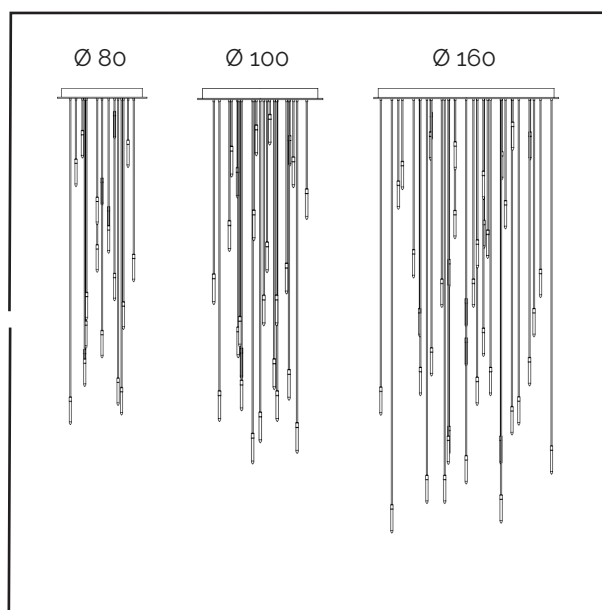

« Découvrez la sensation d'une pluie fine rafraichissante ou d'un voyage intersidéral devant la contemplation du lustre Comètes. Le choix de la température de lumière sera déterminant pour cette cascade de lumières. »

Vincent Goupil, Designer

Ce lustre est majestueux, c'est une lumière iconique, il signe un espace par son éclat et sa présence. La qualité du sablage de chacun des verres révèle une lumière sublime. Le montage sur une platine permet par une seule arrivée électrique même décentrée, une pose à l'emplacement désiré.

Montage

Fixation platine

Sources Lumineuses

Par tubes lumineux

Blanc chaud ou froid 6W
3000-6500K - 700 Lumens

Dimensions

Ø 80 : 18 tubes lumineux
Ø 100 : 46 tubes lumineux
Ø 160 : 72 tubes lumineux

Finitions

Glaçons en verre sablé
Platine noire, blanche, aspect laiton
(câbles textiles et pièces métalliques assortis)