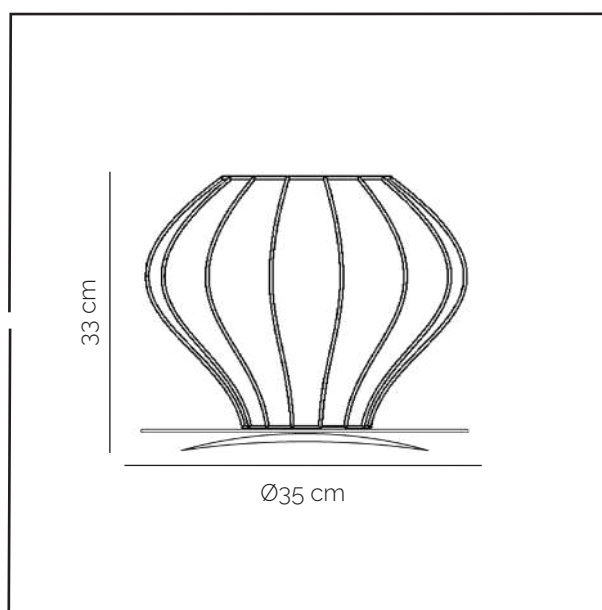

« Souvenir d'un envol dans notre ciel du val de Loire. Qu'il s'agisse d'un vol matinal ou le soir juste avant le coucher du soleil, la lumière est incroyable. Changeante, elle met en relief une nature magnifique et apaisante. »

Annie Goupil, Designer

Montgolfier reflète une lumière discrète comme un secret bien gardé. Les rondeurs de sa ligne rasures s'offre à la confiance. Dans une entrée, dans un salon, dans un bureau, dans une chambre, la présence de Montgolfier participera à une mise en ambiance intimiste et raffinée.

Montage

Interrupteur à main transparent

Source Lumineuse

Globe E27 opale 11 W
2700 K - 1000 lumens

Dimensions

Ø 35 cm et 33 cm

Finitions

Microperforé M1 blanc naturel ou
cayenne
Bois teinté chêne mat