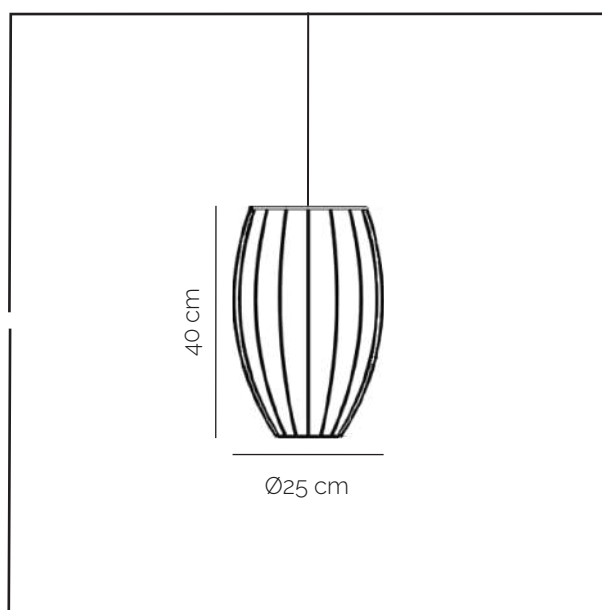

« Bourgeons s'intégreront dans vos espaces, pour créer un plafond dynamique jouer les dimensions, les hauteurs, les formes ! »
Vincent Goupil Designer

Cette suspension est l'ambassadrice de notre démarche éco-responsable. Le microperforé ne retient pas les odeurs et il s'entretient très facilement.

La matière est issue de l'innovation textile du Rhône-Alpes à partir de fils polyester certifiés OEKOTEX. L'art de la tension d'une matière souple est très subtil, il fait partie de ces Gestes oubliés. Chaque luminaire porte l'empreinte de l'artisan.

Montage

Fixation boîte à lustre

Sources Lumineuses

Ampoule Dim E27 10W
2000-2700K - 940 Lumens

Ampoule Dim E27 9W gradable
2700 - 810 Lumens

Ampoule gradable E27 8W
3000K - 760 Lumens
4000K - 790 Lumens
6500K - 790 Lumens

Dimensions

Ø25 cm
Hauteur 40 cm

Finition

Microperforé M1 blanc naturel
Boîte à lustre noire ou blanche
(câble textile assorti)