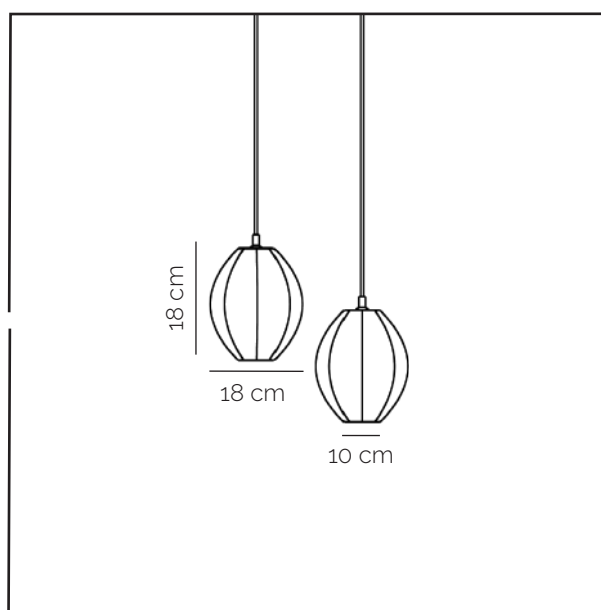

« Habiller un plafond par un essaim d'éléments dynamiques et simples, c'est la promesse de Figuettes. »
Vincent Goupil, Designer

Cette suspension est l'une des ambassadrices de notre démarche éco-responsable. Le textile microperforé ne retient pas les odeurs et il s'entretient très facilement. Cette matière est issue de l'innovation textile du Rhône-Alpes, tissée à partir de fils polyester certifié OEKOTEX.

Le geste de tension réalisé par les artisans de la Manufacture réduit drastiquement l'usage de colle et de plastique dans l'élaboration de ce luminaire.

Montage

Fixation platine

Sources Lumineuses

Ampoule finition filament clair E27
4,5W
2200K - 470 Lumens

Ampoule sphérique gradable E27 5W
2700K - 410 Lumens

Ampoule opalescente E27 5W
3000K - 420 Lumens

Dimensions

g. 21, 51 lumières

Ø Extérieur 18 cm

Ø Intérieur 7 cm

Hauteur 18 cm

Finitions

Microperforé M1 blanc naturel,
cayenne

Platine noire, blanche, aspect laiton
(câble textiles assortis)