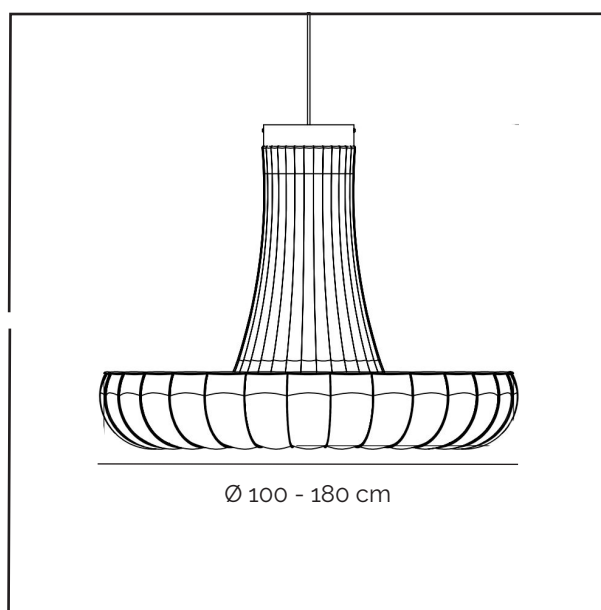

« J'ai transposé l'apparat d'un lustre-corbeille pour un design épuré et contemporain. Véritable dialogue entre le Passé et le Présent, Vortice vous projettera une lumière théâtrale. »
Annie Goupil, Designer

Ce lustre est l'un des ambassadeurs de notre démarche éco-responsable. Le textile microperforé ne retient pas les odeurs, il s'entretient très facilement. Cette matière est issue de l'innovation textile du Rhône-Alpes, tissée à partir de fils polyester certifié OEKOTEX.
Le geste de tension réalisé par les artisans de la Manufacture réduit drastiquement l'usage de colle et de plastique dans l'élaboration de ce luminaire. Chacun de nos lustres porte l'empreinte de l'artisan.

Montage

Fixation grande boîte à lustre

Sources Lumineuses

Ø 100 cm

Tube lumineux 24W non gradable
3000K - 1100 Lumens

Ø 180 cm

Tube lumineux 43W non gradable
3000K - 3500 Lumens

Dimensions

Ø 100, 180 cm

Finitions

Microperforé M1 blanc naturel
Laiton