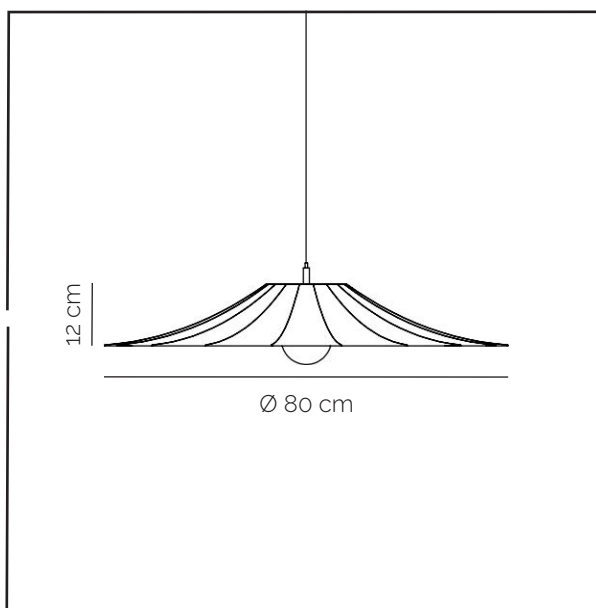

« Une envie d'élégance intemporelle s'écrit dans Atlantis. Son design simple et harmonieux lui permet de trouver sa place dans de nombreux espaces de vie. »

Vincent Goupil, Designer

Cette suspension est l'une des ambassadrices de notre démarche éco-responsable. Le textile microperforé ne retient pas les odeurs et il s'entretient très facilement. Cette matière est issue de l'innovation textile du Rhône-Alpes, tissée à partir de fils polyester certifié OEKOTEX. Le geste de tension réalisé par les artisans de la Manufacture réduit drastiquement l'usage de colle et de plastique dans l'élaboration de ce luminaire.

Montage

Fixation boîte à lustre

Sources Lumineuses

Finitions noires ou Finitions ivoires
Ampoule filament ambrée E27 5W
gradable
2000K - 300 Lumens

Finitions ivoires ou Finition roses
poudrées

Ampoule opalescente 9W non
gradable
2700K - 730 Lumens

Dimensions

Ø 80 cm
Hauteur 12 cm

Finitions

Microperforé M1, boîte à lustre et
câble noirs, centre et cache douille
aspect laiton

Microperforé M1 et centre roses
poudrés, cache douille, boîte à lustre
et câble blancs

Microperforé M1 ivoire, centre et
cache douille aspect laiton, boîte à
lustre et câble blanc