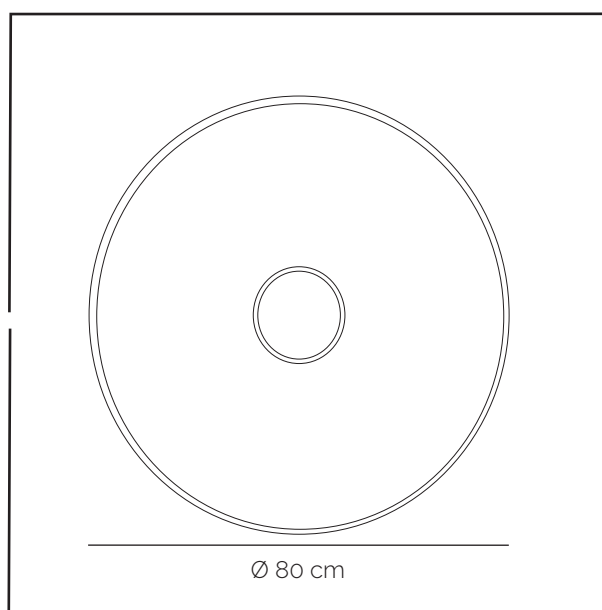

J'aime quand le design apporte une solution à un problème. Discrètement et esthétiquement, cette applique répond aux problèmes acoustiques et atténue efficacement les sons. »

Vincent Goupil, Designer

L'applique Symphonie murale répond aux nouvelles réglementations et préconisations acoustiques. Cette gamme de luminaires acoustiques offre un confort sonore et un éclairage LED intégré. Notre partenaire, la Manufacture Aliénor France, a reçu le prix top innovation en 2018 pour sa conception et sa fabrication.

Montage

Boîte de connexion murale

Sources Lumineuses

Disque LED 12W
3000K - 760 Lumens

Dimension

Ø 80 cm

Finitions

Textile 100% polyester acoustique
céladon, jaune, corail, mauve, bleu
marine, bleu klein, vert kennedy, vert
hitchcock ou sable