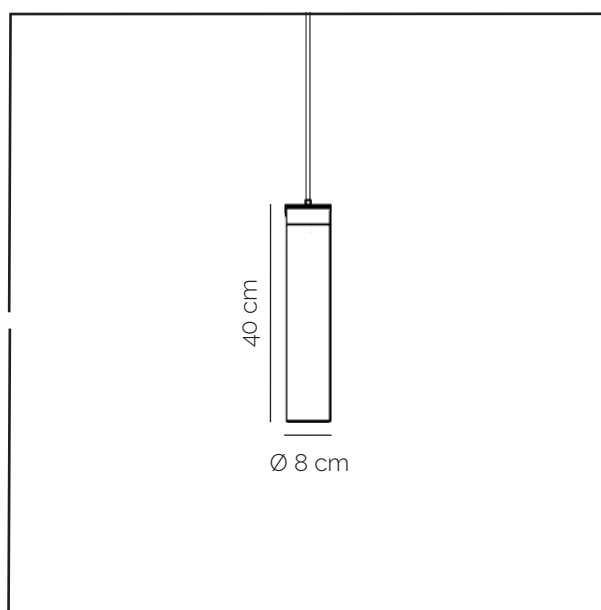

« Je vous convie à l'exploration des cépages dans Dégustation. La couleur et la puissance de la lumière accompagneront chacune de vos émotions gourmandes. »

Annie Goupil, Designer

Ce lustre est une invitation à la convivialité. La transparence du verre et le travail du liège sont une habile interprétation des éléments que vous aimerez retrouver dans un espace de dégustation. Le montage sur une platine permet par une seule arrivée électrique même décentrée, une pose à l'emplacement désiré.

Montage

Fixation platine

Sources Lumineuses

Ampoule opalescente E27 5W
3000K - 420 Lumens

Ampoule sphérique E27 5W gradable
2700K - 410 Lumens

Dimensions

6, 12, 18 lumières

Ø 8 cm

Hauteur 40 cm

Finitions

Verre clair, liège
Platine noire ou blanche
(câbles assortis)