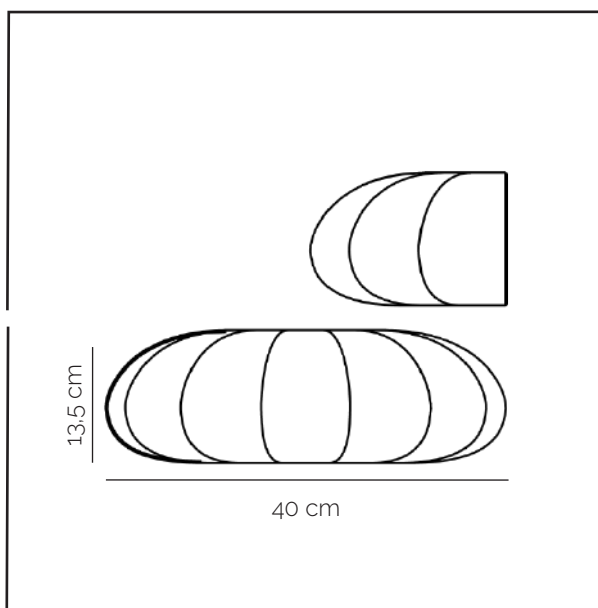

« Choisir et installer Foliolite c'est choisir une lumière diffuse. Sa lumière accueillera chaleureusement le visiteur, dans une entrée, un couloir, au-dessus d'un canapé, pour un chevet. »

Vincent Goupil, Designer

Le geste de la tension de matière s'acquiert avec le temps, véritable héritage technique et virtuosité artisanale. La tension est très intéressante dans l'expression des lignes et des formes. Cette applique est l'une des ambassadrices de notre démarche éco-responsable. Le textile microperforé ne retient pas les odeurs et il s'entretient facilement. Il est issu de l'innovation textile du Rhône-Alpes, tissé à partir de fils polyester certifié OEKOTEX.

Montage

Boîte de connexion murale

Sources Lumineuses

2 ampoules sur chaque foliole

Ampoules opalescentes sphériques
5W non gradable
2700K - 400 Lumens

Ampoules opalescentes en verre
finition ambrée sphérique 3W
gradable
2200K - 300 Lumens

Dimensions

Ø 40 cm
Hauteur 13,5 cm

Finition

Microperforé M1 blanc naturel