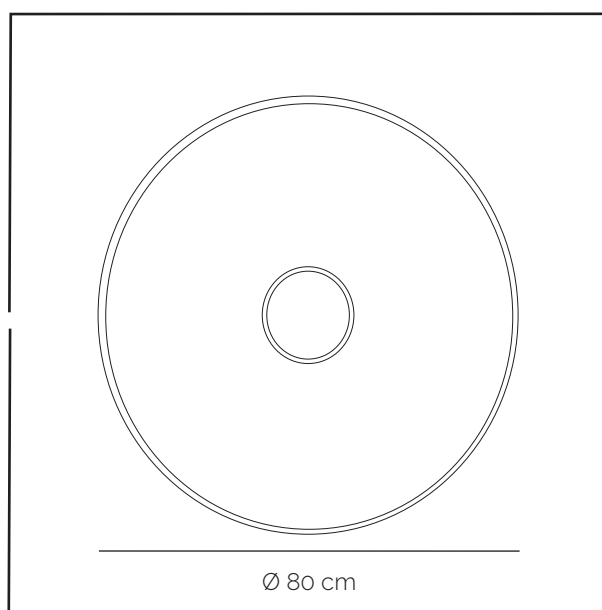

« Le pli suggère l'ondulation de la Loire sous un clair de lune. L'art du pli est aussi une source d'inspiration esthétique pour son côté graphique. Il honore la technicité des artisans. »

Vincent Goupil, Designer

L'art du pli est un savoir-faire qui offre des transparences inédites chaque pièce est unique, réalisée entièrement à la main par l'artisan. Le choix d'une matière issue de l'innovation textile du Rhône-Alpes à partir de fils polyester certifié OEKOTEX permet une profondeur et une mobilité de la lumière.

Montage

Boîte de connexion murale

Source Lumineuse

Platine LED 24W non gradable
3000K - 1100 Lumens

Dimension

Ø 80 cm

Finitions

Microperforé M1 blanc naturel et
laiton