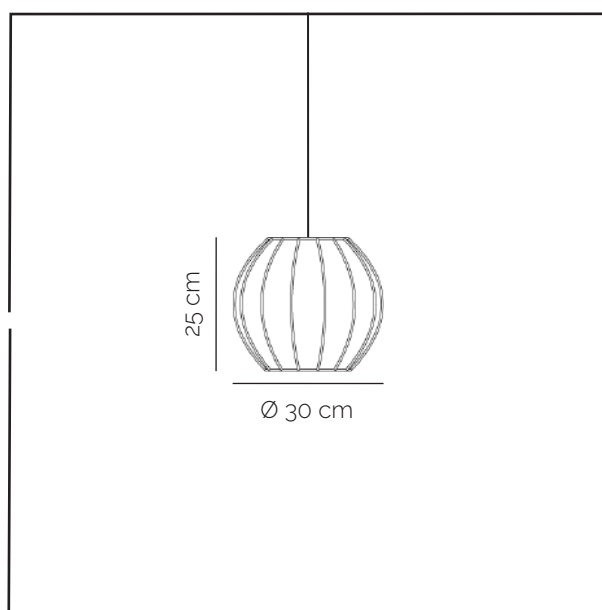

« Bulbe s'intégreront dans vos espaces, pour créer un plafond dynamique jouer les dimensions, les hauteurs, les formes ! »

Vincent Goupil Designer

Cette suspension est l'ambassadrice de notre démarche éco-responsable. Le microperforé ne retient pas les odeurs et il s'entretient très facilement.

La matière est issue de l'innovation textile du Rhône-Alpes à partir de fils polyester certifié OEKOTEX. L'art de la tension d'une matière souple est très subtil, il fait partie de ces Gestes oubliés. Chaque luminaire porte l'empreinte de l'artisan.

Montage

Fixation boîte à lustre

Sources Lumineuses

Ampoule Dim E27 10W
2000-2700K - 940 Lumens

Ampoule Dim E27 9W gradable
2700 - 810 Lumens

Ampoule gradable E27 8W
3000K - 760 Lumens
4000K - 790 Lumens

Dimensions

Ø 30 cm
Hauteur 25 cm

Finition

Microperforé M1 blanc naturel
Boîte à lustre noire ou blanche
(câble textile assorti)