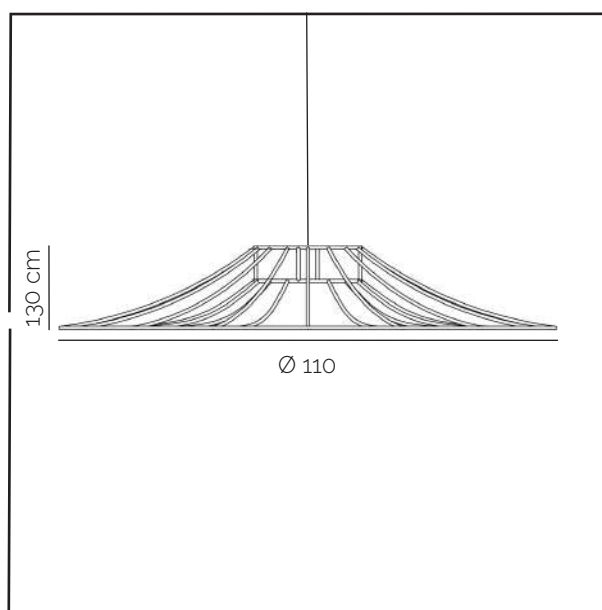

« Pourquoi se priver de la couleur ? Après avoir exprimé la sérénité dans cette forme, j'ai voulu la dynamiser par le choix de couleurs et de matières inspirantes. »

Vincent Goupil, Designer

Cette gamme de luminaires acoustiques aériens offre un confort sonore et un éclairage LED intégré. Symphonie couleur répond aux nouvelles réglementations ou préconisations acoustiques. Notre partenaire, la Manufacture Aliénor France, a reçu un top innovation en 2018 pour sa conception et sa fabrication.

Montage

Fixation boîte à lustre et filins

Sources Lumineuses

Ø 110
Disque LED 18W
4000K - 1700 Lumens

Ø 130
Disque LED 24W
4000K - 2400 Lumens

Dimensions

Ø 110, 130 cm

Finitions

Textiles M1 100% polyester céladon,
jaune, corail, mauve, bleu, marine,
blein klein, vert kennedy, vert
hitchcock, sable
(câble assorti)
Boîte à lustre noire ou blanche