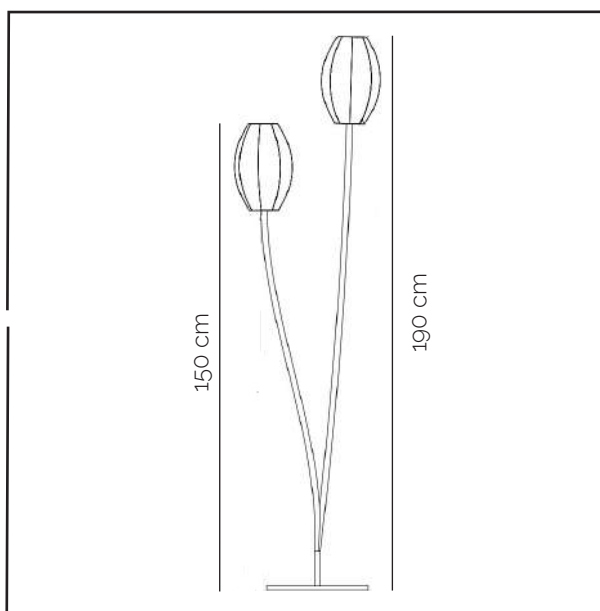

« Inspiré par mes promenades en Sarthe, Ramo est une ode à mes découvertes et à ce perpétuel renouvellement de la nature. »

Vincent Goupil Designer

Le martelage porte l'héritage d'un savoir-faire précieusement élaboré au fil des siècles. La forge demeure l'outil primordial sans lequel ce geste ne saurait subsister et garder ses lettres de noblesse. Le métal est upcyclé, martelé en Touraine.

Montage

Interrupteur à pied

Sources Lumineuses

2 Ampoules
E27 8W gradables

Dimensions

Hauteurs 150 cm et 190 cm

Finitions

Micropéforé M1, blanc naturel
Acier martelé, métallisation à froid
couleur laiton vieilli