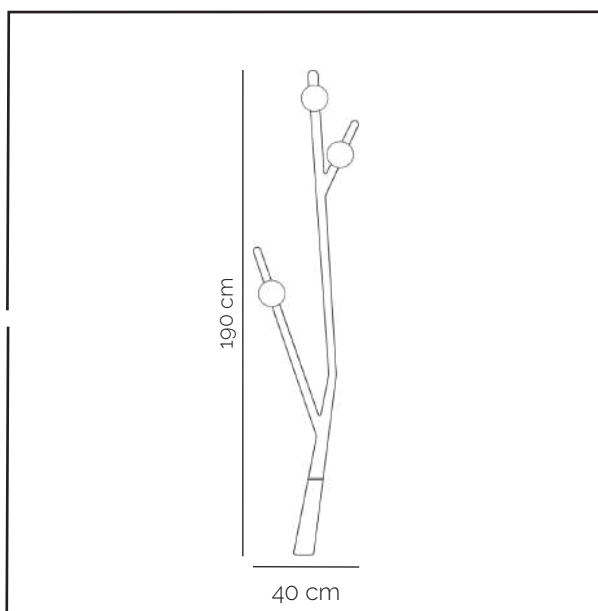

« Je vous invite à la lisière de la forêt, contempler cette lumière douce et diffuse projetée au travers du feuillage. »
Abel Brassard Designer

L'applique Gren par son travail du bois est un objet singulier entre l'applique et lampe sur pied. Ce luminaire peut se répéter judicieusement sur un mur pour créer une véritable forêt lumineuse.

Montage

Montage fixation murale

Sources Lumineuses

3 ampoules sphériques 5W gradables
2700K - 410 Lumens

Dimensions

40 x 190 cm

Finitions

Chêne ou chêne clair
Verre sablé