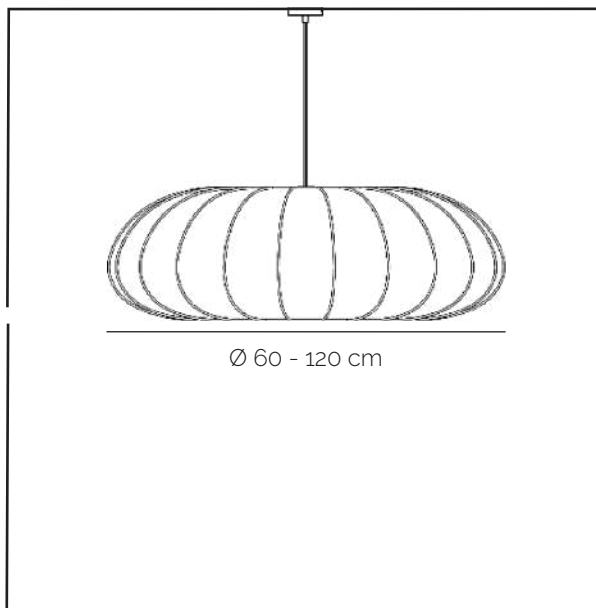

Dimensions

Ø 80 cm
Hauteur 12 cm

Finitions

Microperforé M1, boîte à lustre et
câble noirs, centre et cache douille
aspect laiton

Microperforé M1 et centre roses
poudrés, cache douille, boîte à lustre
et câble blancs

Dimensions

Ø 60, 80 cm

Finition

Microperforé M1 cayenne
(câble assorti)
Boîte à lustre noire ou blanche

« Jouons les hauteurs pour créer une théâtralité lumineuse »
Vincent Goupil, Designer

L'art de la tension d'une matière souple est très subtil, il fait partie de ces Gestes oubliés. C'est un geste technique qui demande de l'expertise pour ne pas déformer le tissage. Nous pouvons parler là d'héritage technique, ce geste s'acquiert avec le temps. La tension est très intéressante dans l'expression des lignes et des formes.

Montage

Fixation boîte à lustre

Sources Lumineuses

Ø 60, 80 cm

Ø 100, 120 cm

Ampoule variation Dim E27 10W
2200-2700K - 920 Lumens

Ampoule variation Dim E27 10W
2200-2700K - 920 Lumens

Ampoule E27 9W gradable
2700K - 810 Lumens