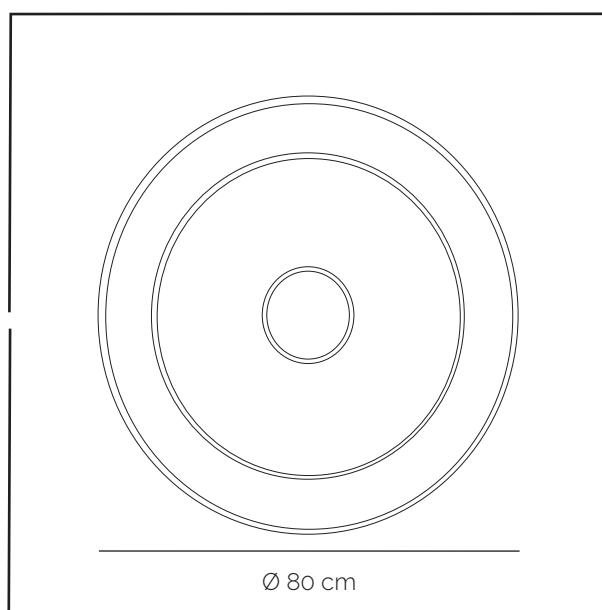

« Un luminaire pour méditer. Tel un astre rayonnant et mystérieux, Solaré vous invitera par le luxe de ses matières à un instant de détente et de contemplation. »

Vincent Goupil, Designer

L'applique Solaré répond aux nouvelles réglementations et préconisations acoustiques. Ce luminaire acoustique offre un confort sonore et un éclairage LED intégré. Notre partenaire, la Manufacture Aliénor France, a reçu le prix top innovation en 2018 pour sa conception et sa fabrication.

Montage

Boîte de connexion murale

Source Lumineuse

Disque LED 12W
3000K - 760 Lumens

Dimension

Ø 80 cm

Finitions

Microperforé M1 noir et or
Aspect cuir or