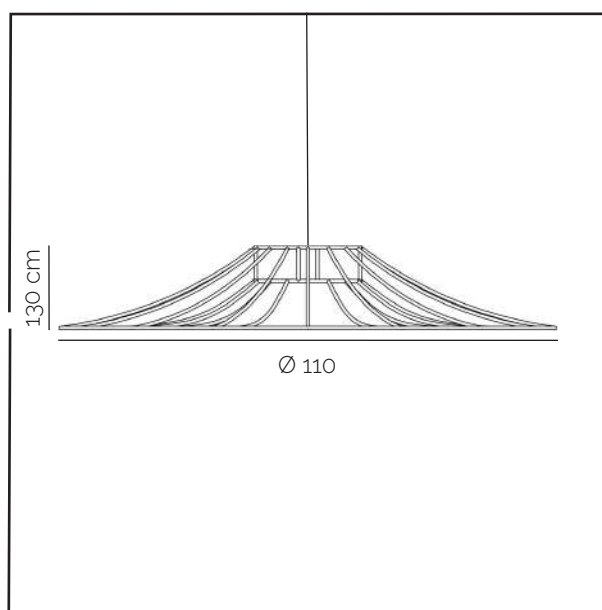

« La technologie et le design sont réunis dans une proposition de luminaires à la forte personnalité. Cet objet s'inscrit dans une nouvelle ère d'objets authentiques et performants. »

Vincent Goupil, Designer

Cette gamme de luminaires acoustiques aériens offre un confort sonore et un éclairage LED intégré. Symphonie répond aux nouvelles réglementations et préconisations acoustiques. Notre partenaire, la Manufacture Aliénor France, a reçu un top innovation en 2018 pour sa conception et sa fabrication.

Montage

Fixation boîte à lustre et filins

Sources Lumineuses

Ø 110
Disque LED 18W
4000K - 1700 Lumens

Ø 130
Disque LED 24W
4000K - 2400 Lumens

Dimensions

Ø 110, 130 cm

Finition

Textiles M1 100% polyester
blanc naturel
(boîte à lustre et câble assortis)