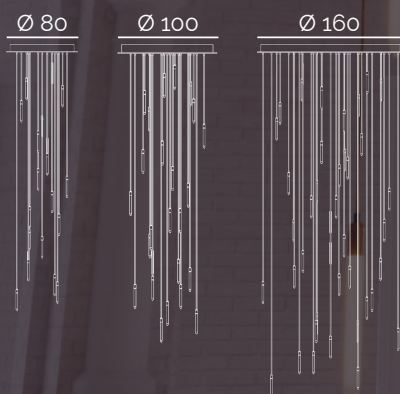

# Comète

 Goupil Collection

« Découvrez la sensation d'une pluie fine rafraichissante ou d'un voyage intersidéral devant la contemplation du lustre Comètes. Le choix de la température de lumière sera déterminant pour cette cascade de lumières. »  
Vincent Goupil, Designer.

Ce lustre est majestueux, c'est une lumière iconique, il signe un espace par son éclat et sa présence. La qualité du sablage de chacun des verres révèle une lumière sublime. Le montage sur une platine permet par une seule arrivée électrique même décentrée, une pose à l'emplacement désiré.

## Sources Lumineuses

Par tube luminaireux

Blanc chaud ou froid 6W  
3000-6500K - 700 Lumens

## Dimensions

18, 46, 72 tubes luminaireux